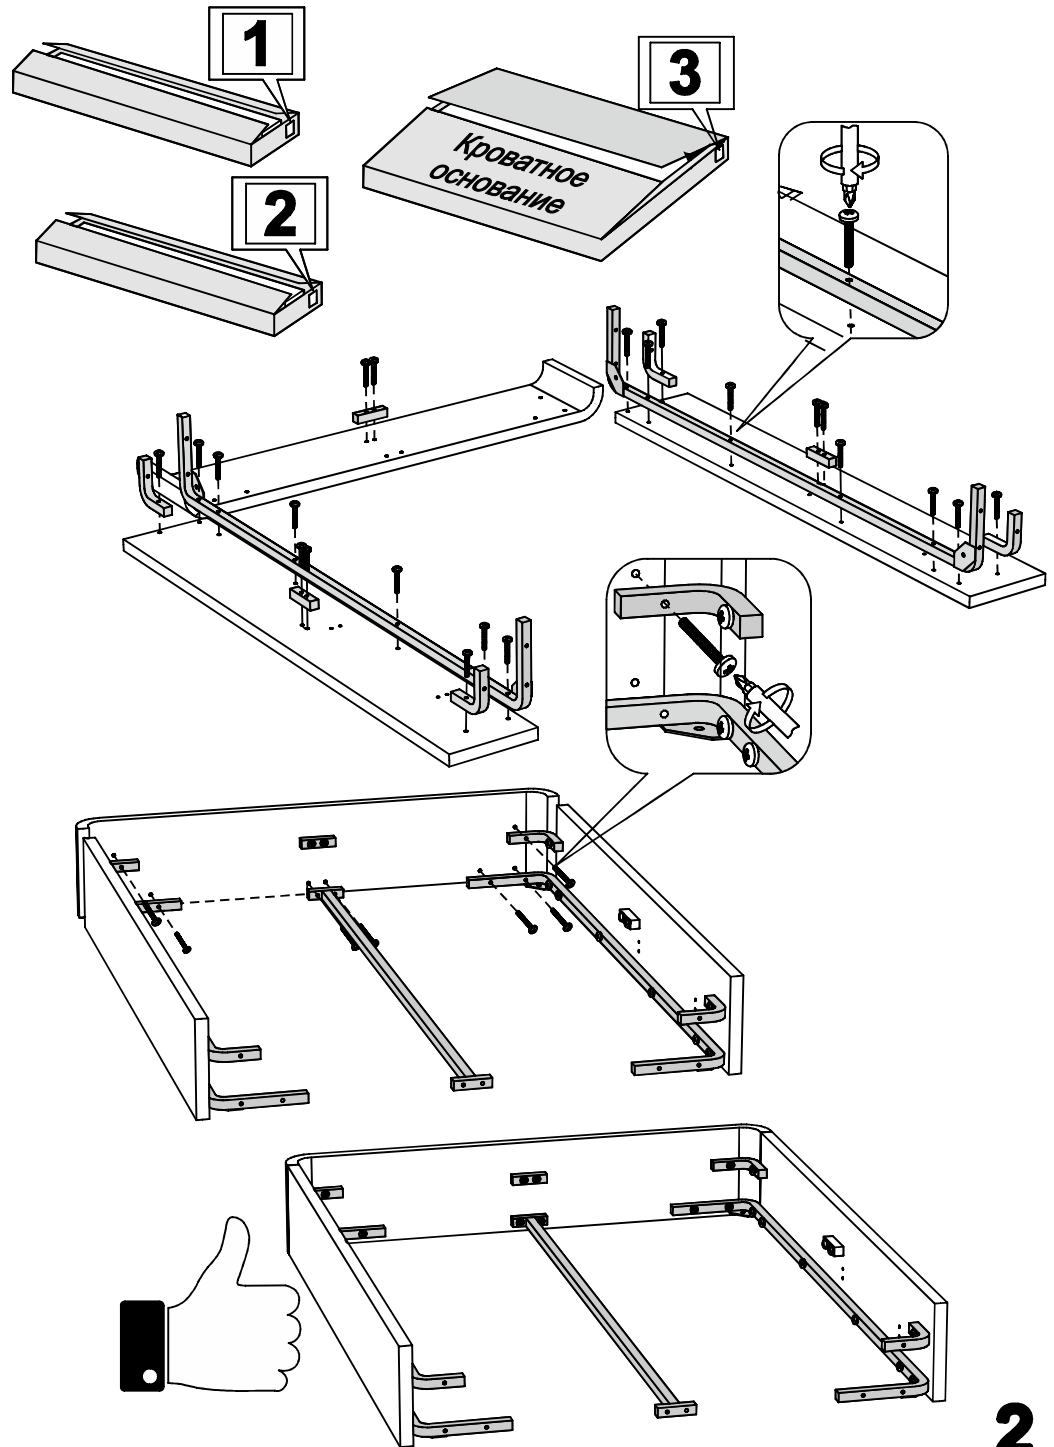

ARM  S[®]

VegA mini

Ссылка на видеоинструкцию по сборке:
<https://youtu.be/GHyq4SjpOek>
или отсканируйте QR-код

9

2

чехол на царги

Настил

Для кроватей оснащенных подъёмным механизмом