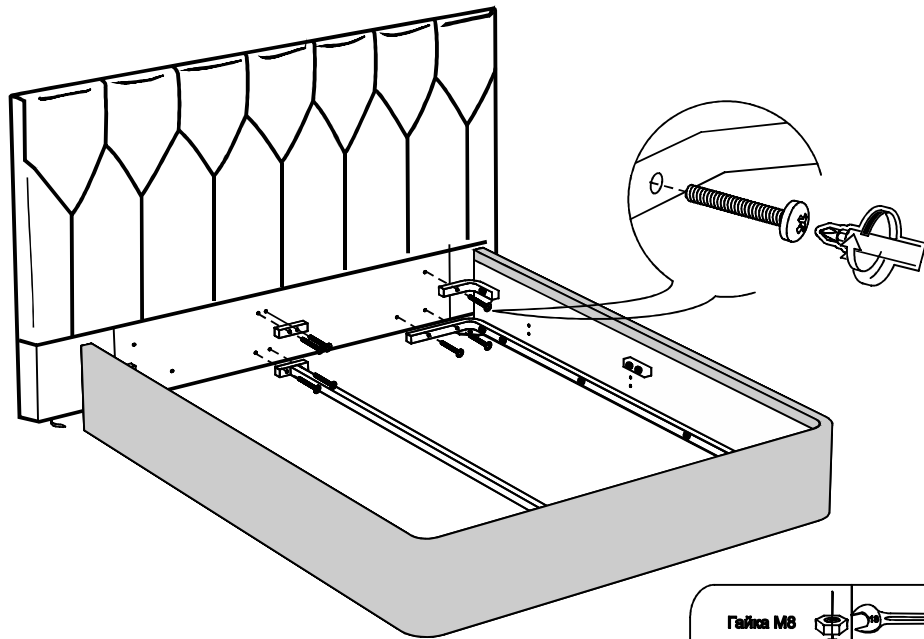

ARM  S[®]

VegA mini

Ссылка на видеоинструкцию по сборке:
<https://youtu.be/GHyq4SjpOek>
или отсканируйте QR-код

9

2

чехол на царги

Настил

Для кроватей оснащенных подъёмным механизмом