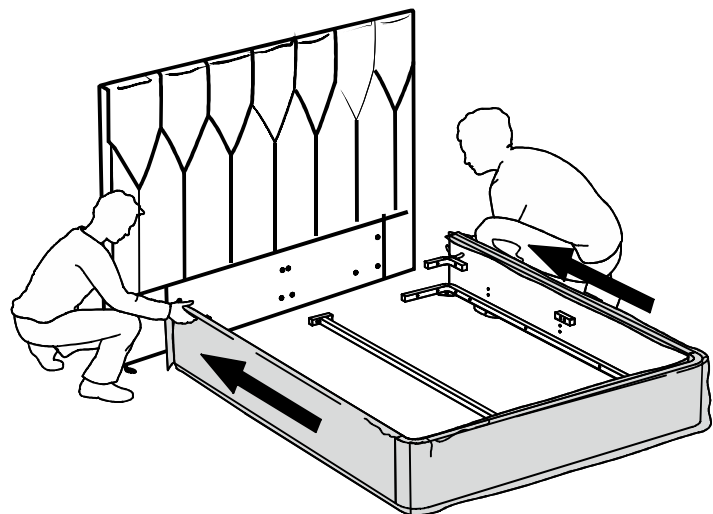

ARM  S[®]

VegA mini

Ссылка на видеоинструкцию по сборке:
<https://youtu.be/GHyq4SjpOek>
или отсканируйте QR-код

9

2

чехол на царги

Настил

Для кроватей оснащенных подъёмным механизмом