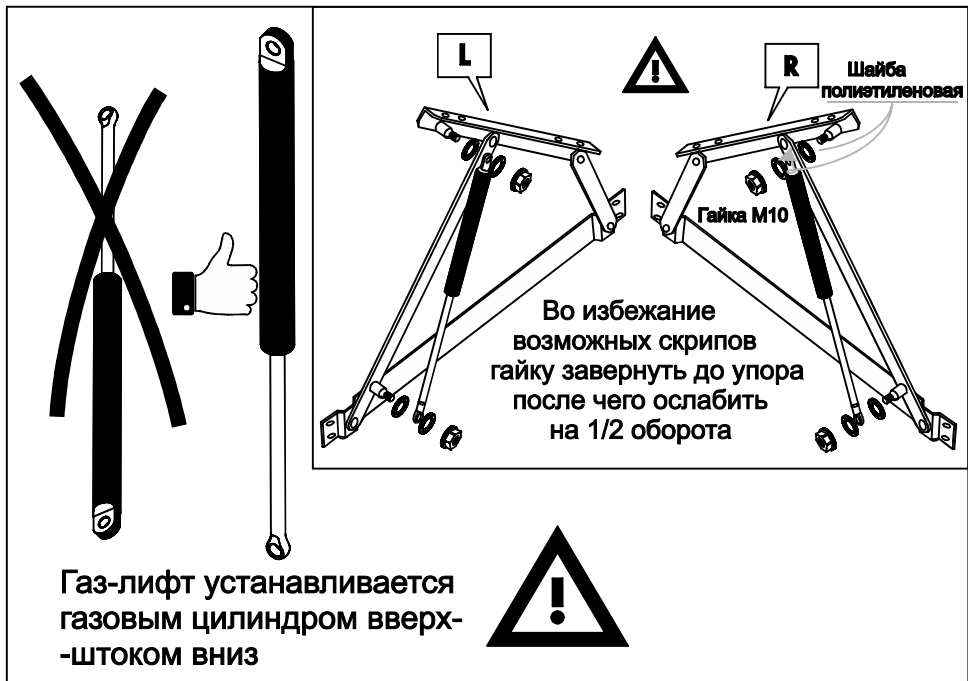

ARM  S[®]

VegA mini

Ссылка на видеоинструкцию по сборке:
<https://youtu.be/GHyq4SjpOek>
или отсканируйте QR-код

9

2

чехол на царги

Настил

Для кроватей оснащенных подъёмным механизмом