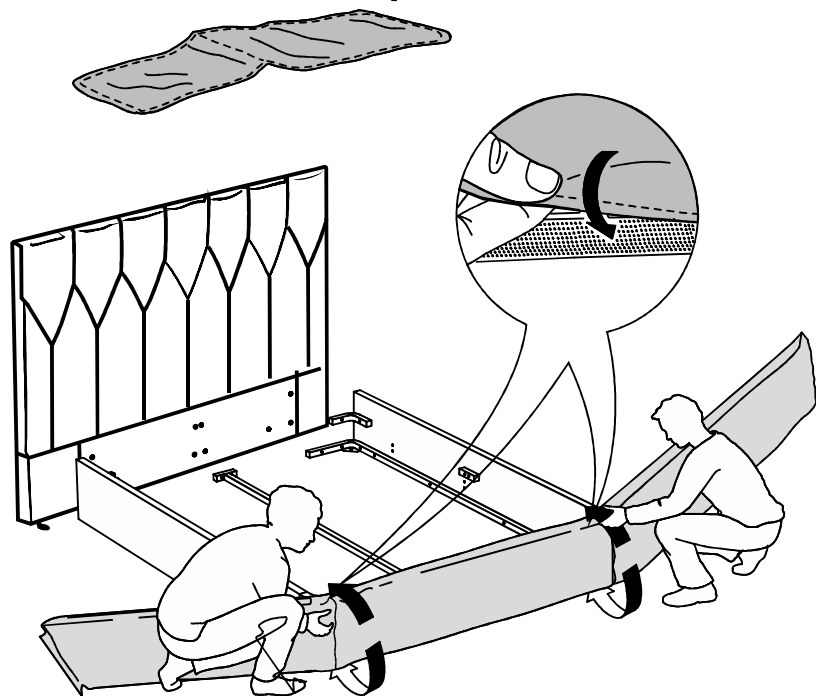

ARM  S[®]

VegA mini

Ссылка на видеоинструкцию по сборке:
<https://youtu.be/GHyq4SjpOek>
или отсканируйте QR-код

9

2

чехол на царги

Настил

Для кроватей оснащенных подъёмным механизмом