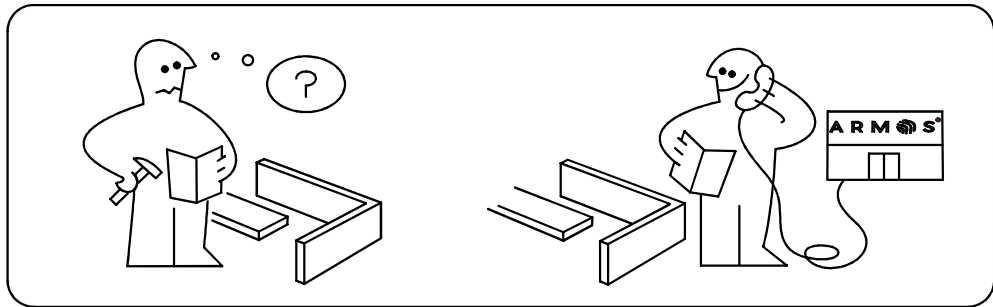

ARM  S[®]

VegA mini

Ссылка на видеоинструкцию по сборке:
<https://youtu.be/GHyq4SjpOek>
или отсканируйте QR-код

9

2

чехол на царги

Настил

Для кроватей оснащенных подъёмным механизмом