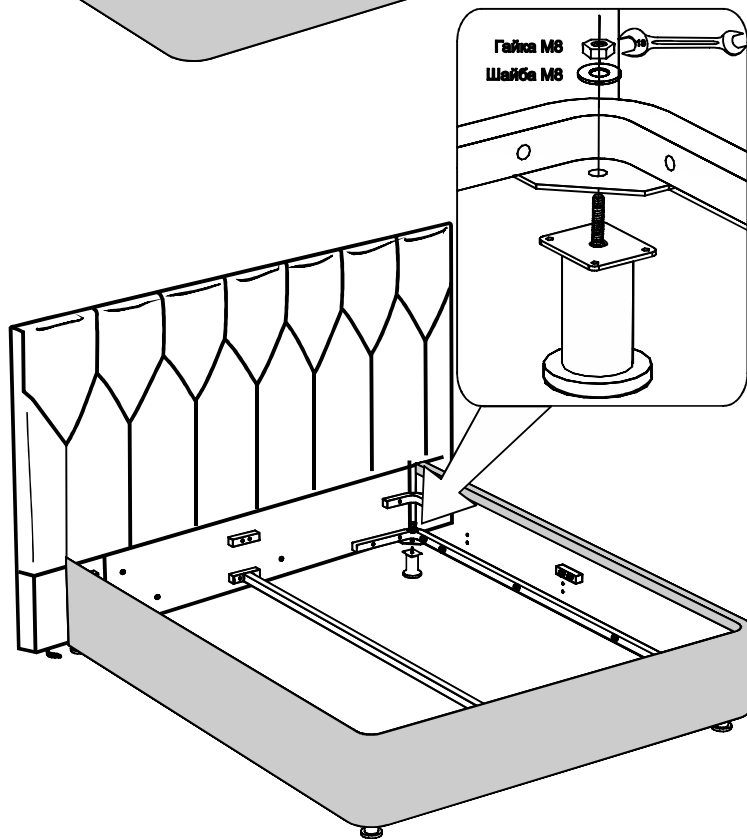

ARM  S[®]

VegA mini

Ссылка на видеоинструкцию по сборке:
<https://youtu.be/GHyq4SjpOek>
или отсканируйте QR-код

9

2

чехол на царги

Настил

Для кроватей оснащенных подъёмным механизмом