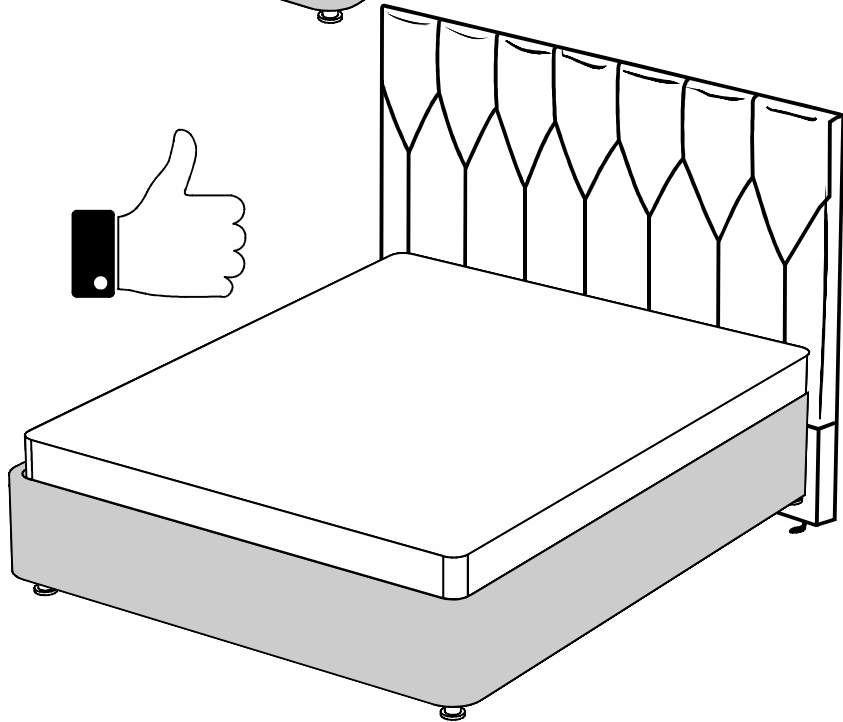

ARM  S[®]

VegA mini

Ссылка на видеоинструкцию по сборке:
<https://youtu.be/GHyq4SjpOek>
или отсканируйте QR-код

9

2

чехол на царги

Настил

Для кроватей оснащенных подъёмным механизмом