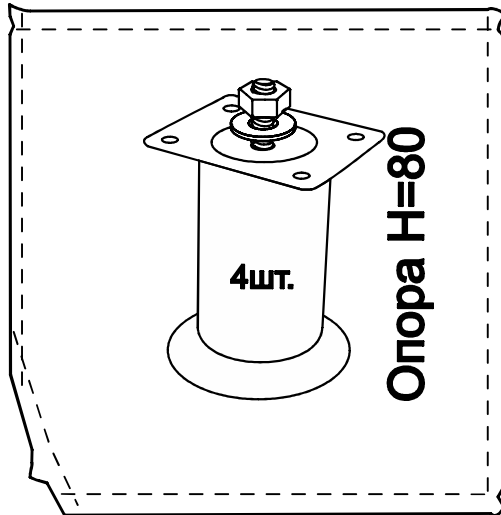

ARM  S[®]

VegA mini

Ссылка на видеоинструкцию по сборке:
<https://youtu.be/GHyq4SjpOek>
или отсканируйте QR-код

9

2

чехол на царги

Настил

Для кроватей оснащенных подъёмным механизмом