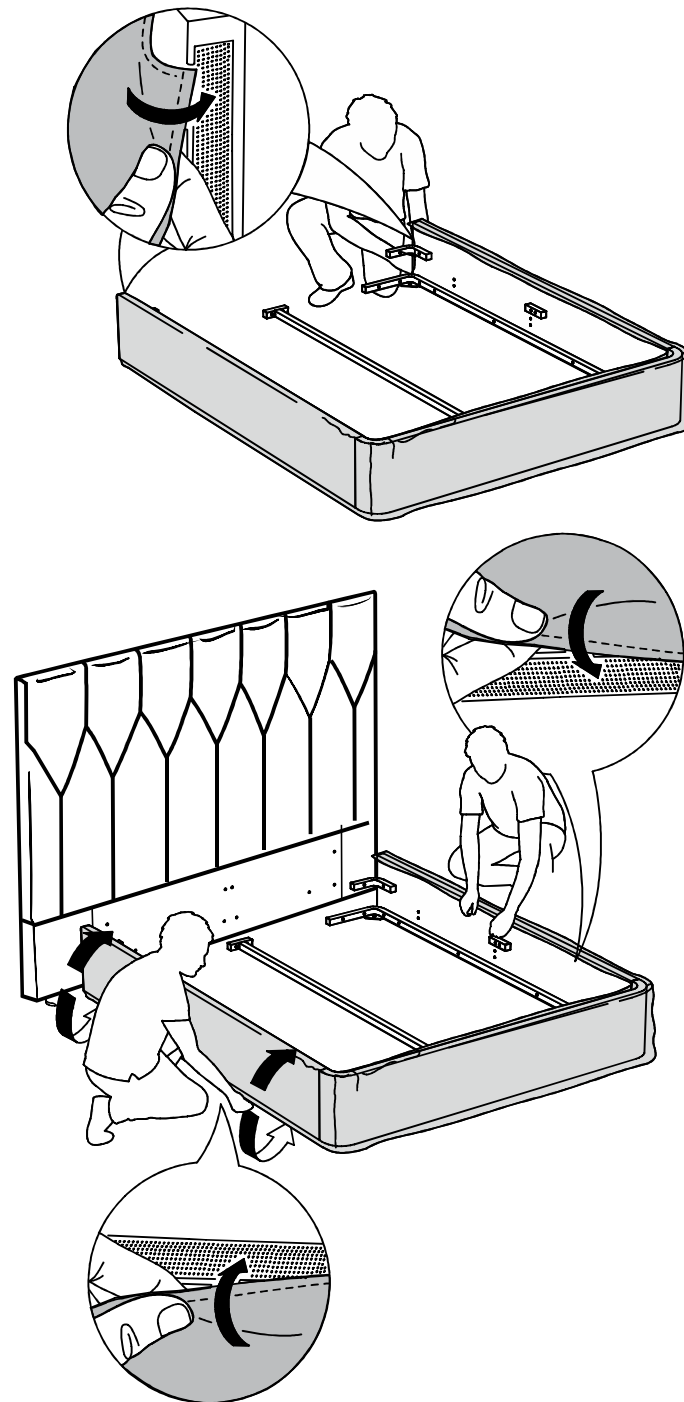

ARM  S[®]

VegA mini

Ссылка на видеоинструкцию по сборке:
<https://youtu.be/GHyq4SjpOek>
или отсканируйте QR-код

9

2

чехол на царги

Настил

Для кроватей оснащенных подъёмным механизмом