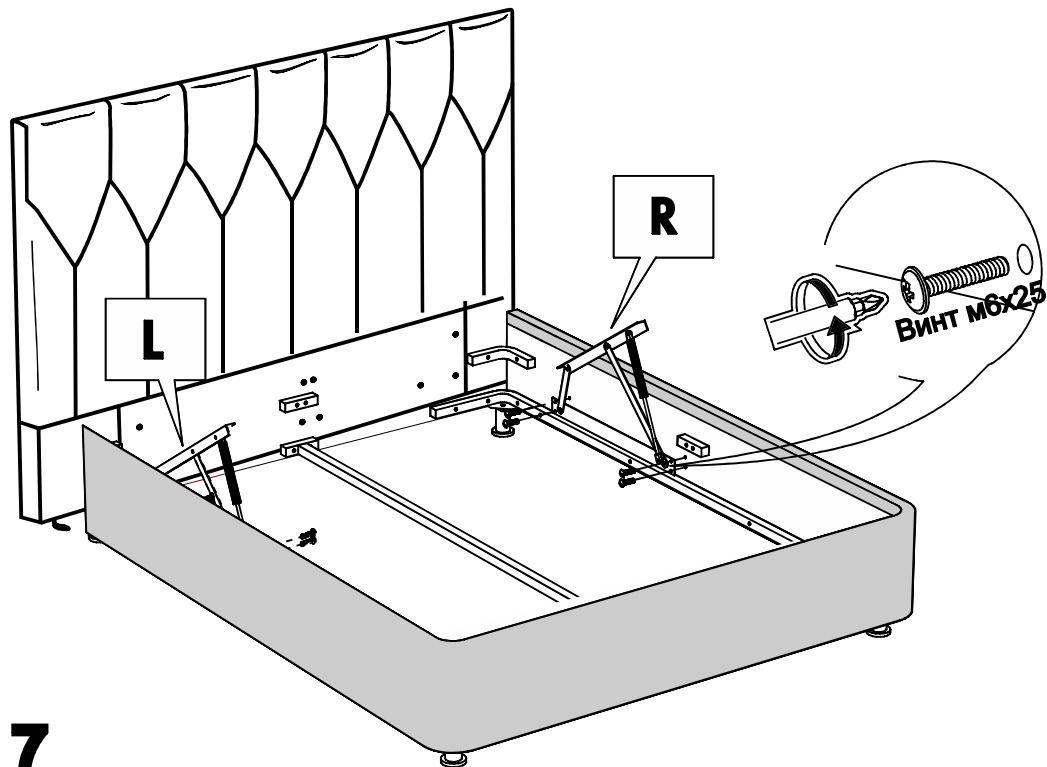

ARM  S[®]

VegA mini

Ссылка на видеоинструкцию по сборке:
<https://youtu.be/GHyq4SjpOek>
или отсканируйте QR-код

9

2

чехол на царги

Настил

Для кроватей оснащенных подъёмным механизмом