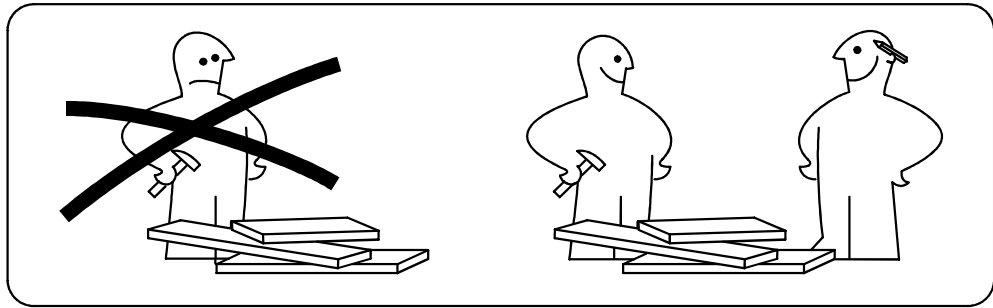

ARM  S[®]

VegA mini

Ссылка на видеоинструкцию по сборке:
<https://youtu.be/GHyq4SjpOek>
или отсканируйте QR-код

9

2

чехол на царги

Настил

Для кроватей оснащенных подъёмным механизмом