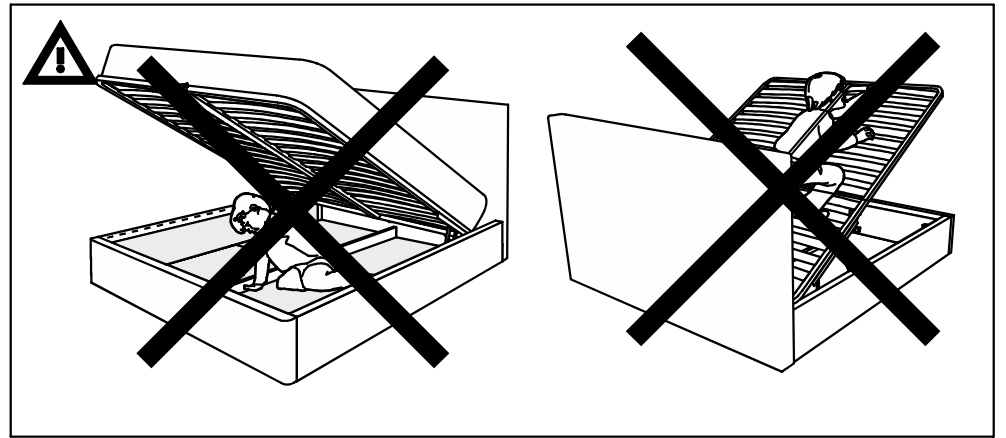

ARM  S[®]

VegA mini

Ссылка на видеоинструкцию по сборке:
<https://youtu.be/GHyq4SjpOek>
или отсканируйте QR-код

9

2

чехол на царги

Настил

Для кроватей оснащенных подъёмным механизмом