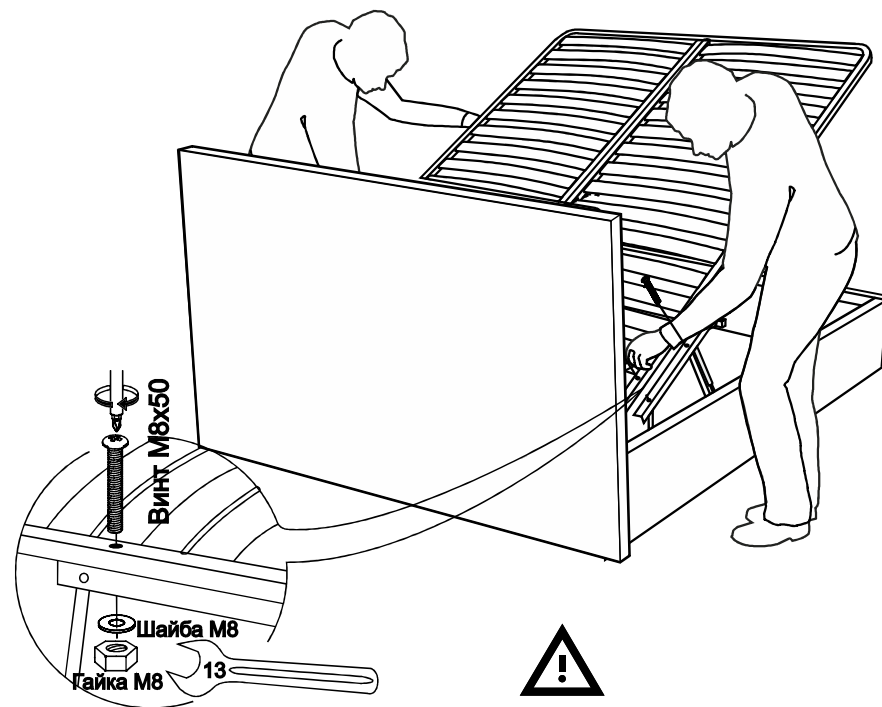

ARM  S[®]

VegA mini

Ссылка на видеоинструкцию по сборке:
<https://youtu.be/GHyq4SjpOek>
или отсканируйте QR-код

9

2

чехол на царги

Настил

Для кроватей оснащенных подъёмным механизмом