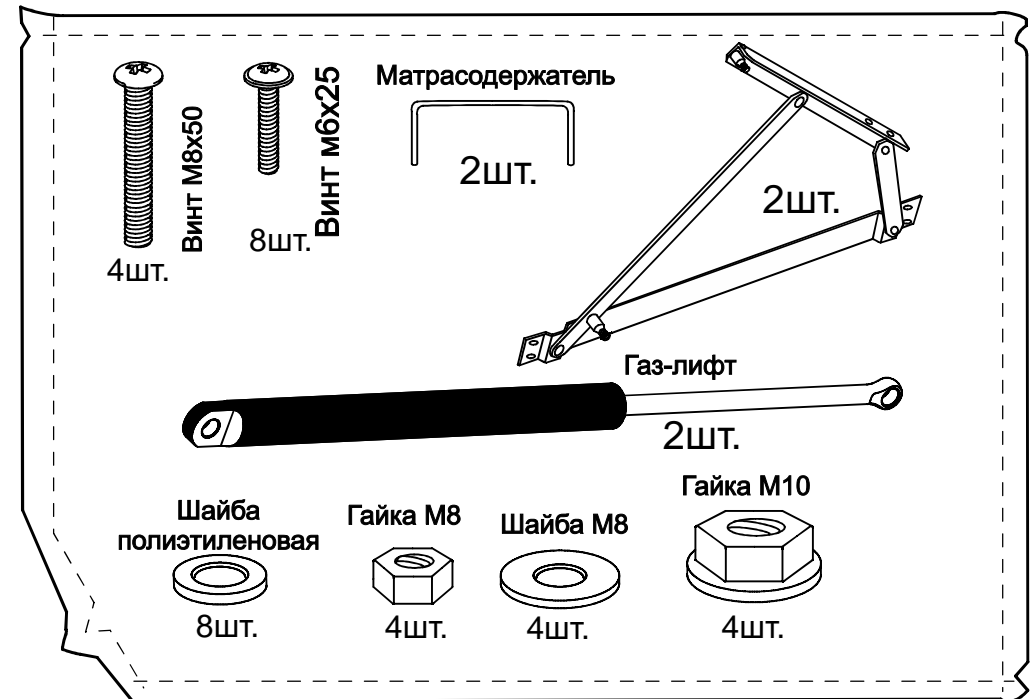

Для кроватей оснащенных подъёмным механизмом

5

Настил

6