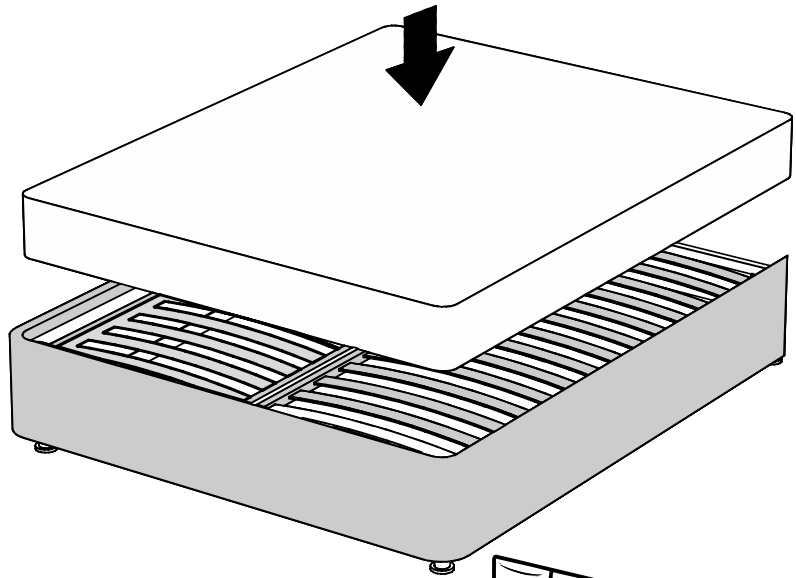

ARM  S[®]

VegA mini

Ссылка на видеоинструкцию по сборке:
<https://youtu.be/GHyq4SjpOek>
или отсканируйте QR-код

9

2

чехол на царги

Настил

Для кроватей оснащенных подъёмным механизмом