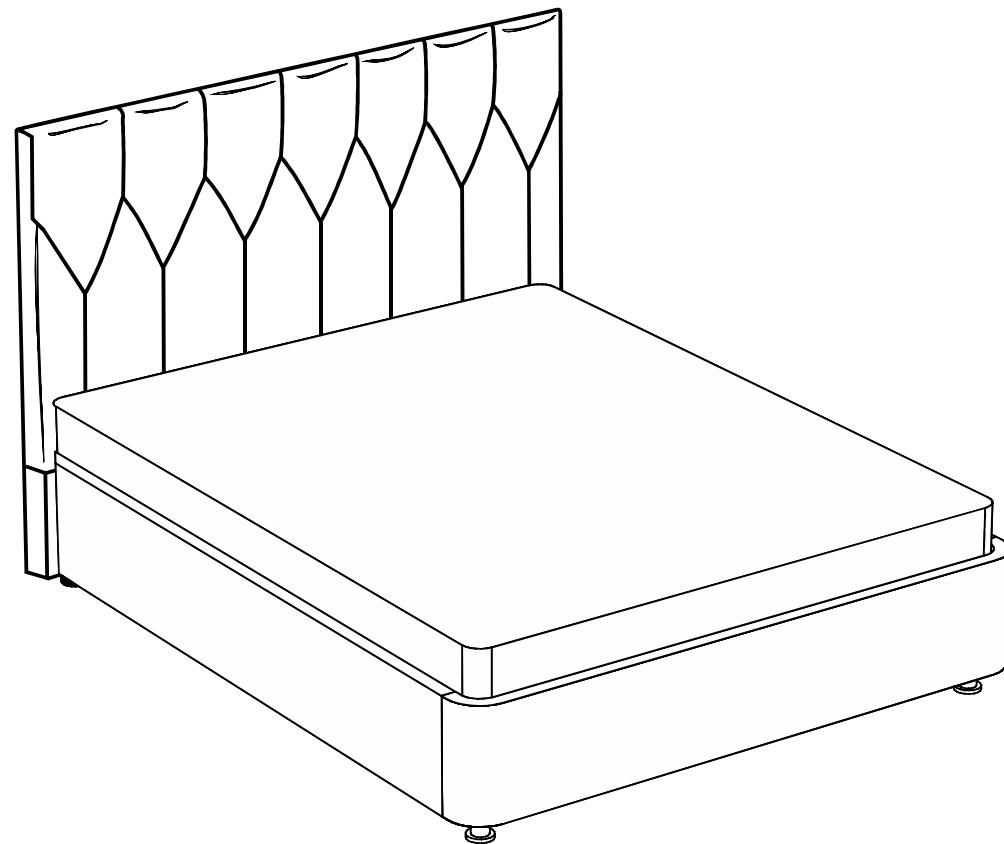

ARM  S[®]

VegA mini

Ссылка на видеоинструкцию по сборке:
<https://youtu.be/GHyq4SjpOek>
или отсканируйте QR-код

9

2

чехол на царги

Настил

Для кроватей оснащенных подъёмным механизмом